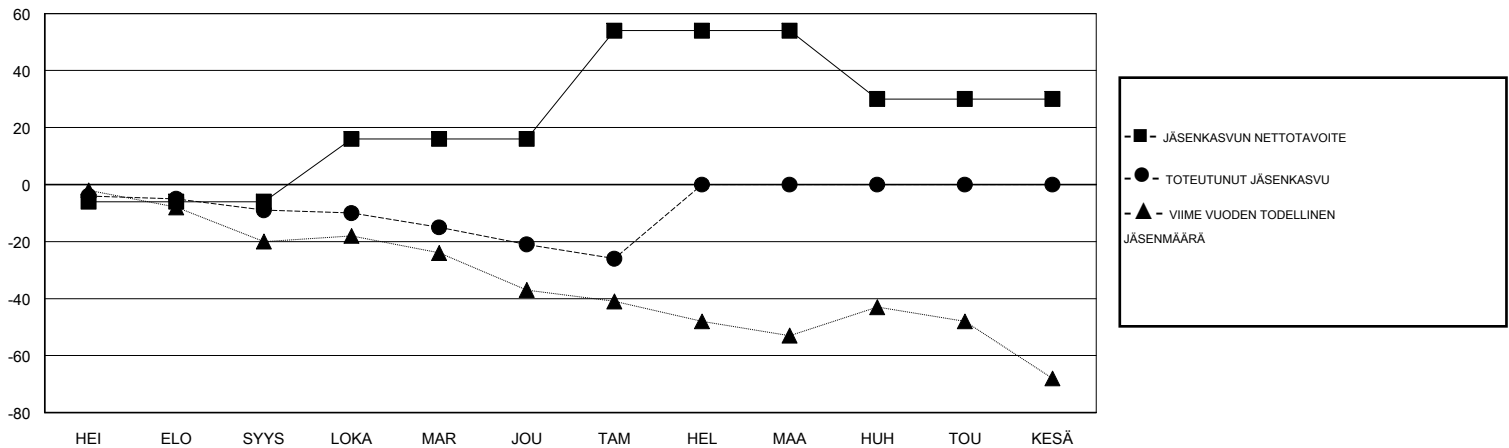

MONTHLY MEMBERSHIP PROGRESS REPORT

District 107 I

Results as of: 01/31/2018

GMT: ANTTI FORSELL

SIJAINI FINLAND

GMT VAALIPIIRI

Klubit				jäsentä			
TULOKSET 2017-2018				TULOKSET 2017-2018			
NELJÄNNES	UUDEN KLUBIN TAVOITE	UUDET KLUBIT	LOPETETUT KLUBIT	NELJÄNNES	JÄSENKASVUN NETTOTAVOITE	TOTEUTUNUT JÄSENKASVU	POISTETUT JÄSENET (mukaan lukien siirrot)
HEI/ELO/SYYS	0	0	0	HEI/ELO/SYYS	-6	18	26
LOKA/MAR/JOU	1	0	0	LOKA/MAR/JOU	22	12	23
TAM/HEL/MAA	1	0	0	TAM/HEL/MAA	38	12	15
HUH/TOU/KESÄ	0	0	0	HUH/TOU/KESÄ	-24	0	0

TAVOITTEET JA UUDET KLUBIT, KUMULATIIVINEN

TAVOITTEET JA JÄSENET, KUMULATIIVINEN

LAKKAUTETUT KLUBIT: 0	22 CLUBS OF 53 LISÄNNYT YHDEN TAI USEAMMAN UUTTA JÄSENTÄ	SUKUPUOLIJAKAUMA
ERONNEET JÄSENET		MIES 902 (75.48%)
KUOLLUT 4	KLIKKAA TÄSTÄ NÄHDÄKSESI KUMULATIIVISET JÄSENTIEDOT	NAINEN 293 (24.52%)
KLUBI LAKKAUTETTU 0		Naispuolisten jäsenten prosenttiosuuden tavoite toimivuonna: 30%
MUUT 60		PERHEJÄSENIÄ YHTEENSÄ 128
YHTEENSÄ 64		PERHEJÄSENET, JOTKA MAKSAVAT PUOLET JÄSENMAKSUSTA 64