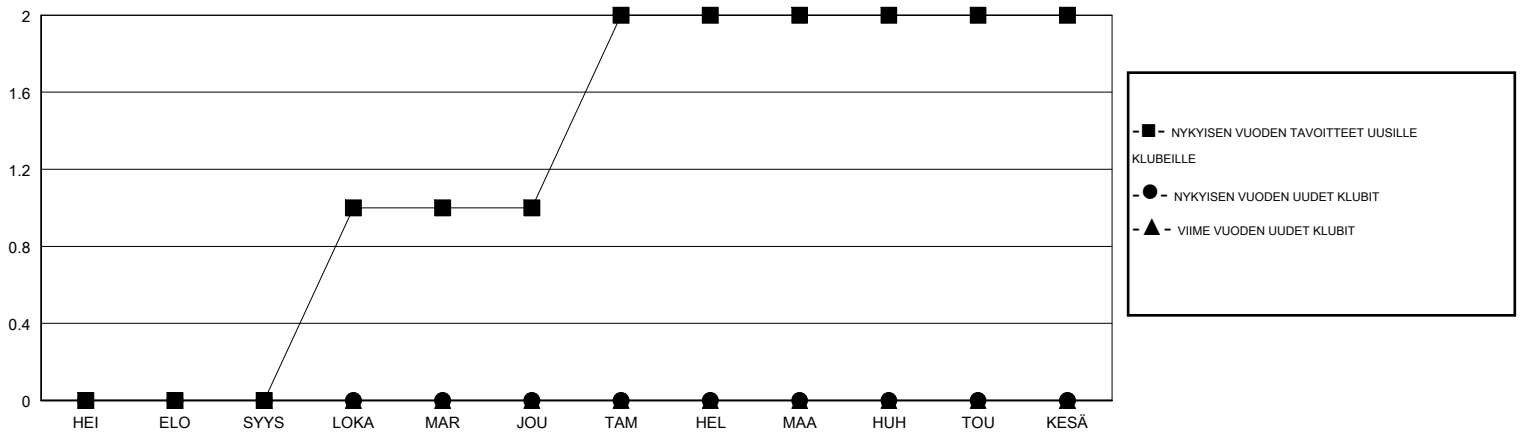

MONTHLY MEMBERSHIP PROGRESS REPORT

District 107 I

Results as of: 01/31/2018

GMT: ANTTI FORSELL

SIJAINI FINLAND

GMT VAALIPIIRI

Klubit				jäsentä			
TULOKSET 2017-2018				TULOKSET 2017-2018			
NELJÄNNES	UUDEN KLUBIN TAVOITE	UUDET KLUBIT	LOPETETUT KLUBIT	NELJÄNNES	JÄSENKASVUN NETTOTAVOITE	TOTEUTUNUT JÄSENKASVU	POISTETUT JÄSENET (mukaan lukien siirrot)
HEI/ELO/SYYS	0	0	0	HEI/ELO/SYYS	-6	18	26
LOKA/MAR/JOU	1	0	0	LOKA/MAR/JOU	22	12	23
TAM/HEL/MAA	1	0	0	TAM/HEL/MAA	38	12	15
HUH/TOU/KESÄ	0	0	0	HUH/TOU/KESÄ	-24	0	0

TAVOITTEET JA UUDET KLUBIT, KUMULATIIVINEN

TAVOITTEET JA JÄSENET, KUMULATIIVINEN

LAKKAUTETUT KLUBIT: 0	22 CLUBS OF 53 LISÄNNYT YHDEN TAI USEAMMAN UUTTA JÄSENTÄ	SUKUPUOLIJAKAUMA
ERONNEET JÄSENET		MIES 902 (75.48%)
KUOLLUT 4	KLIKKAA TÄSTÄ NÄHDÄKSESI KUMULATIIVISET JÄSENTIEDOT	NAINEN 293 (24.52%)
KLUBI LAKKAUTETTU 0		Naispuolisten jäsenten prosenttiosuuden tavoite toimivuonna: 30%
MUUT 60		PERHEJÄSENIÄ YHTEENSÄ 128
YHTEENSÄ 64		PERHEJÄSENET, JOTKA MAKSAVAT PUOLET JÄSENMAKSUSTA 64